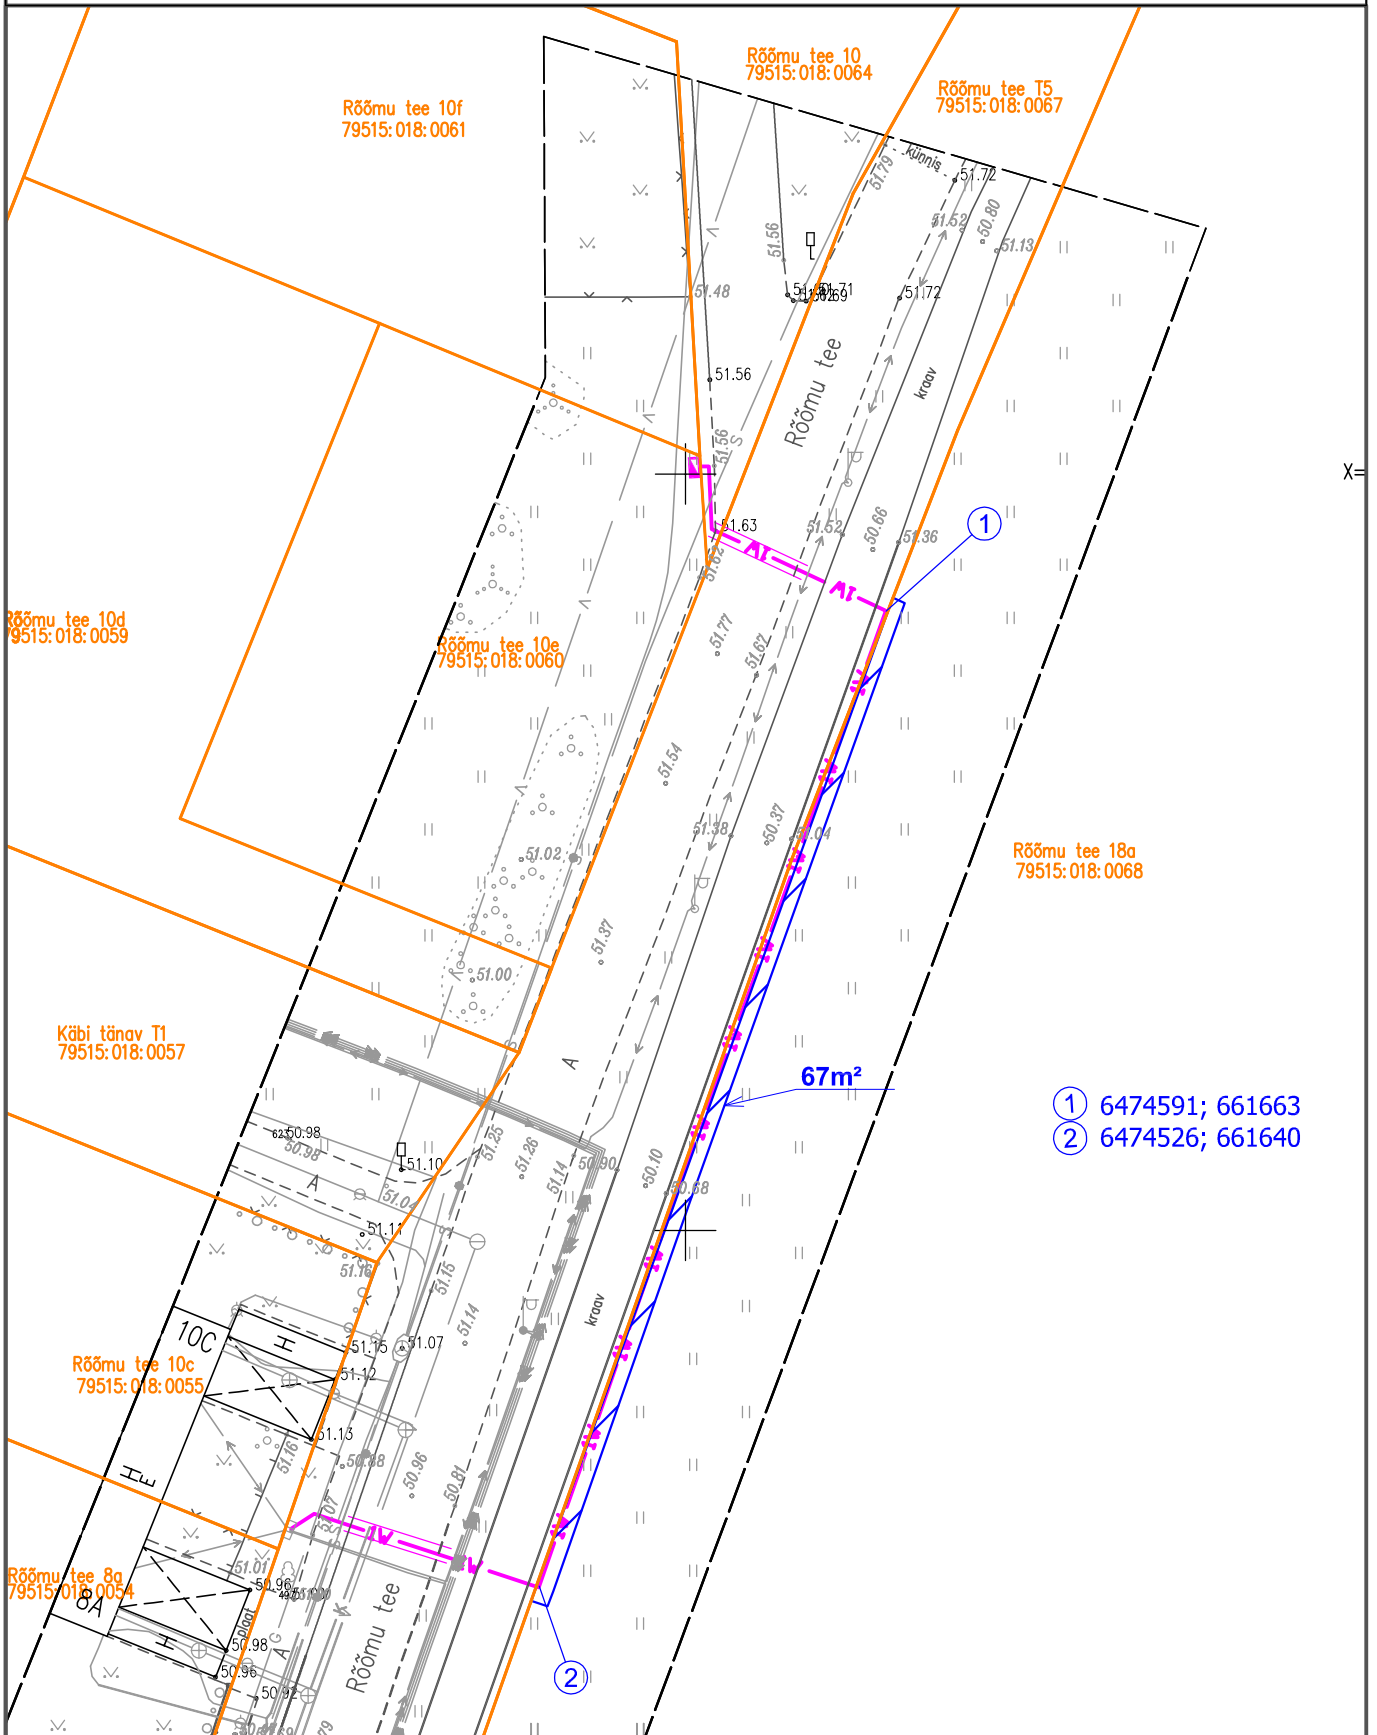

Kasutusõigusega koormatava maa-ala asendiplaan Tartu linnas  
Rõõmu tee 18a

- ① 6474591; 661663
- ② 6474526; 661640

Tingmargid

1:500

— 1W — projekteeritud 0,4kV maakaabelliin  
 — — katastripiir

 kasutusõigusega koormatav  
 maa-ala